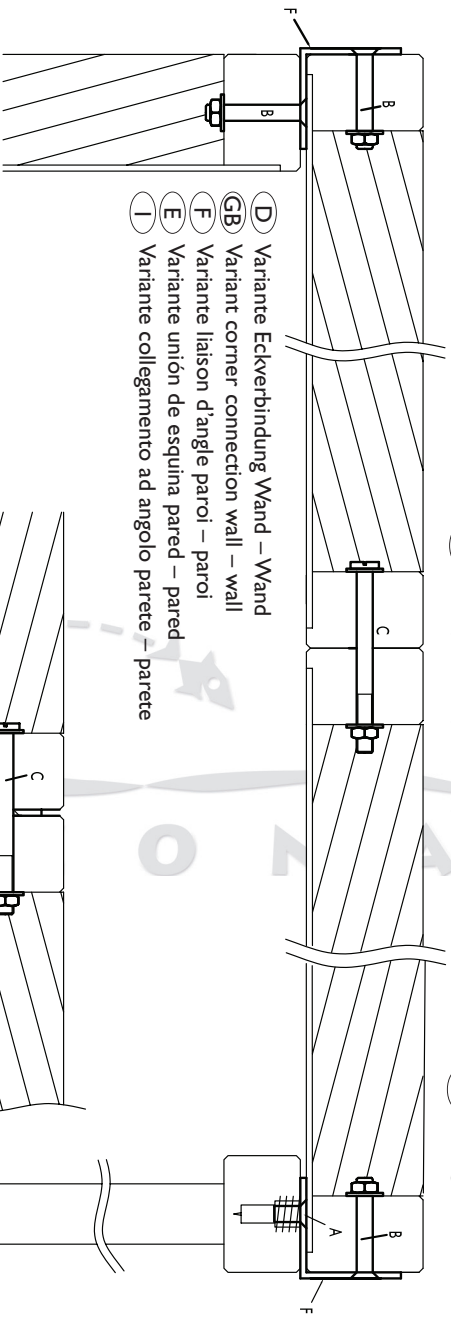

A M A Z O N A S®

SHOP IN SHOP SYSTEM

Aufbauanleitung
Set-up instructions
Indication de montage
Instrucciones de montaje
Istruzione di montaggio

- (D)** Zubehör Leiter
- (GB)** Accessories ladder
- (F)** Accessoire échelle
- (E)** Accessorio escalera
- (I)** Accessori scala

- A: 6x 
- B: 6x 
- D: 6x 
- E: 6x 
- G: 1x 
- H: 20x 
- F: 6x 

- (D)** Zubehör Wand
- (GB)** Accessories wall
- (F)** Accessoire paroi
- (E)** Accessorio pared
- (I)** Accessori parete

- B: 6x 
- C: 6x 
- D: 18x 
- E: 18x 
- F: 3x 

- (D) Verbindung Wand – Wand
- (GB) Connection wall – wall
- (F) Liason paroi – paroi
- (E) Unión pared – pared
- (I) Collegamento parete – parete

- (D) Verbindung Leiter – Wand
- (GB) Connection ladder – wall
- (F) Liason échelle – paroi
- (E) Unión escalera – pared
- (I) Collegamento scala – parete

- (D) Variante Eckverbindung Wand – Wand
- (GB) Variant corner connection wall – wall
- (F) Variante liaison d'angle paroi – paroi
- (E) Variante union de esquina pared – pared
- (I) Variante collegamento ad angolo parete – parete